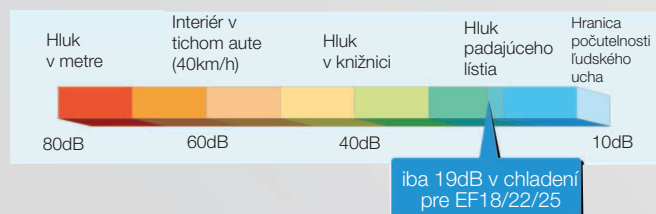

Nízka hlučnosť

Jednotky sú počas celej prevádzky takmer nepočuteľné. Pri jednotkách MSZ-EF18/22/25 je hladina akustického tlaku v režime chladenia iba 19dB(A).