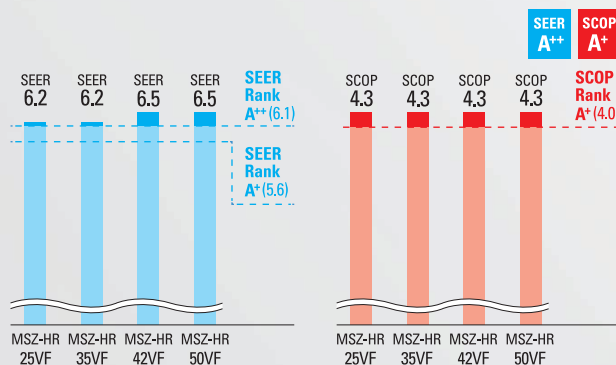

Úspora nákladov

Vďaka inverterovej technológii dokáže jednotka plynulo riadiť otáčky kompresora v závislosti na momentálnej požiadavke výkonu. Zariadenie má tak dlhšiu životnosť a menšiu spotrebu energie. Všetky jednotky z rady MSZ-HR dosahujú energetickú triedu A++ v chladení a A+ v kúrení.