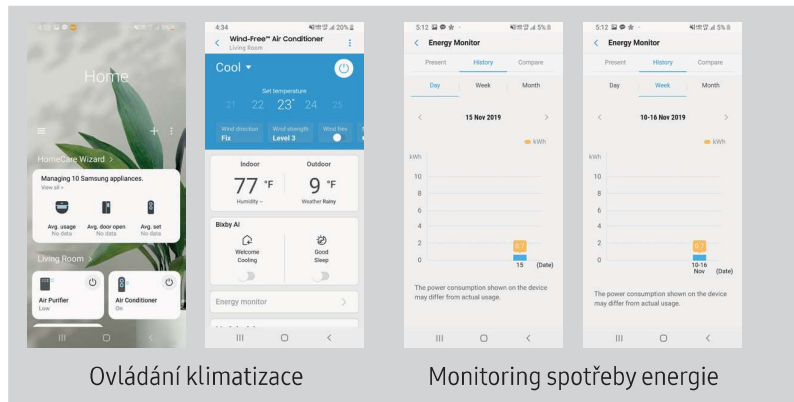

Smart ovládanie

Teplotu v miestnosti možno nastaviť na diaľku pomocou aplikácie SmartThings¹. Zapnutie alebo vypnutie, nastavenie režimu chladenia alebo vykurovania, ako aj monitorovanie spotreby energie je možné vykonať stlačením jediného tlačidla. Umelá inteligencia (AI) Bixby 2.0² analyzuje a predpovedá vaše potreby a zvyky, aby nastavila čo najpríjemnejšie vnútorné prostredie.

¹ K dispozícii pre zariadenia so systémom Android a iOS. Vyžaduje sa pripojenie Wi-Fi a konto Samsung SmartThings.

² Hlasové ovládanie je podporované v angličtine (USA, Veľká Británia, India), čínštine, kórejčine, francúzštine, nemčine, taliančine, španielčine a portugalčine. Umelá inteligencia len vo vybraných modeloch.