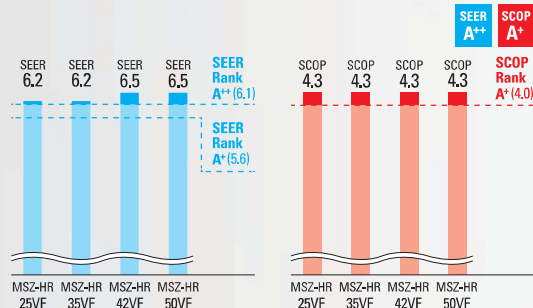

Nástenná jednotka ECONOMY

MSZ-HR

NOVINKA

Možnosť zapojenia do multisplitu

Novinkou je možnosť zapojenia dvoch, alebo troch vnútorných jednotiek MSZ-HR na jednu vonkajšiu jednotku MXZ-HA.

Úspora nákladov

Vďaka inverterovej technológii dokáže jednotka plynulo riadiť otáčky kompresora v závislosti na momentálnej požiadavke výkonu. Zariadenie má tak dlhšiu životnosť a menšiu spotrebu energie. Všetky jednotky z rady MSZ-HR dosahujú energetickú triedu A++ v chladení a A+ v kúrení.

Zabudovaný Wi-Fi adaptér

Vnútorná jednotka je vybavená Wi-Fi adaptérom, všetky jej funkcie môžete ovládať na diaľku cez aplikáciu prostredníctvom smartphone, PC, alebo tabletu.

Zelená domácnosťiam

Typ zariadenia Vnútorná jednotka Vonkajšia jednotka	Výkon chladenie / kúrenie [kW]	Energetická trieda chladenie / kúrenie	Rozmery jednotky [mm]	Hlučnosť jednotky [dB(A)]	Cena jednotková [Eur]	Cena za komplet [Eur]
MSZ-HR25VFK + IR ovládač MUZ-HR25VF	2,5/3,15	A++/A+	280x838x228 538x699x249	21-43 50	313,- 577,-	890,-
MSZ-HR35VFK + IR ovládač MUZ-HR35VF	3,4/3,6	A++/A+	280x838x228 538x699x249	22-46 51	349,- 649,-	998,-
MSZ-HR50VFK + IR ovládač MUZ-HR50VF	5,0/5,4	A++/A+	280x838x228 550x800x285	28-45 50	446,- 848,-	1 294,-
Multisplity						
MXZ-2HA40VF2	4,0/4,3	napojenie 2 vnútorných jednotiek	550x800x285	44/50	1320,-	1 320,-
MXZ-2HA50VF2	5,0/6,0	napojenie 2 vnútorných jednotiek	550x800x285	47/51	1721,-	1 721,-
MXZ-3HA50VF2	5,0/6,0	napojenie 3 vnútorných jednotiek	710x840x330	46/51	1895,-	1 895,-